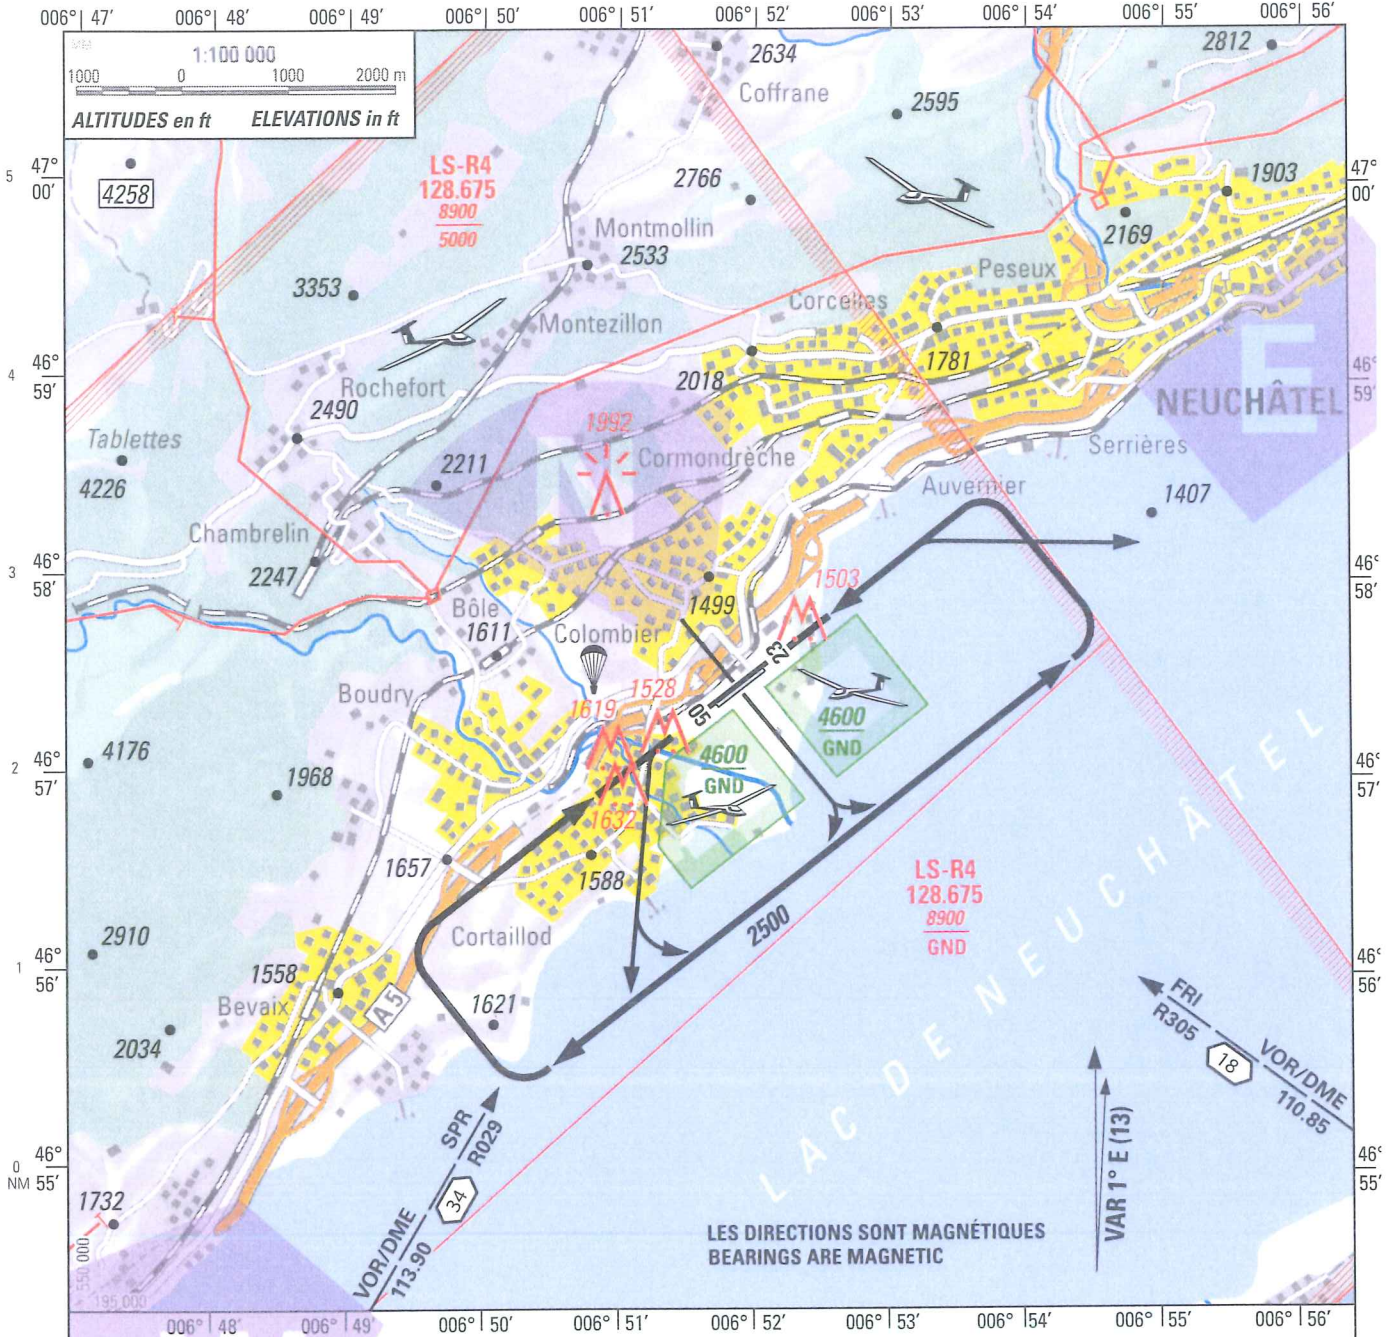

CARTE D' APPROCHE A VUE  
VISUAL APPROACH CHART

NEUCHÂTEL

ELEV 1427 ft (435 m)

AD 123.6

LSGN

LES DIRECTIONS SONT MAGNÉTIQUES  
BEARINGS ARE MAGNETIC

Contact RTF 5 min avant ETA  
RTF report 5 min prior ETA

Pour l'approche par les secteurs E et W, rester au-dessus du lac,  
si le COND MET le permettent.  
For APCH via sectors E and W remain overhead the lake if MET COND permit

- Secteurs ARR préférentiels:  
Preferential ARR sectors: NORTH, EAST, WEST MNM 3500
- Zones sensibles au bruit  
Noise sensitive areas
- CTN  
Route privée à travers seuil 23  
Private road across THR 23
- CTN  
Altitudes en ft; Hauteurs en ft  
Altitudes in ft; Heights in ft